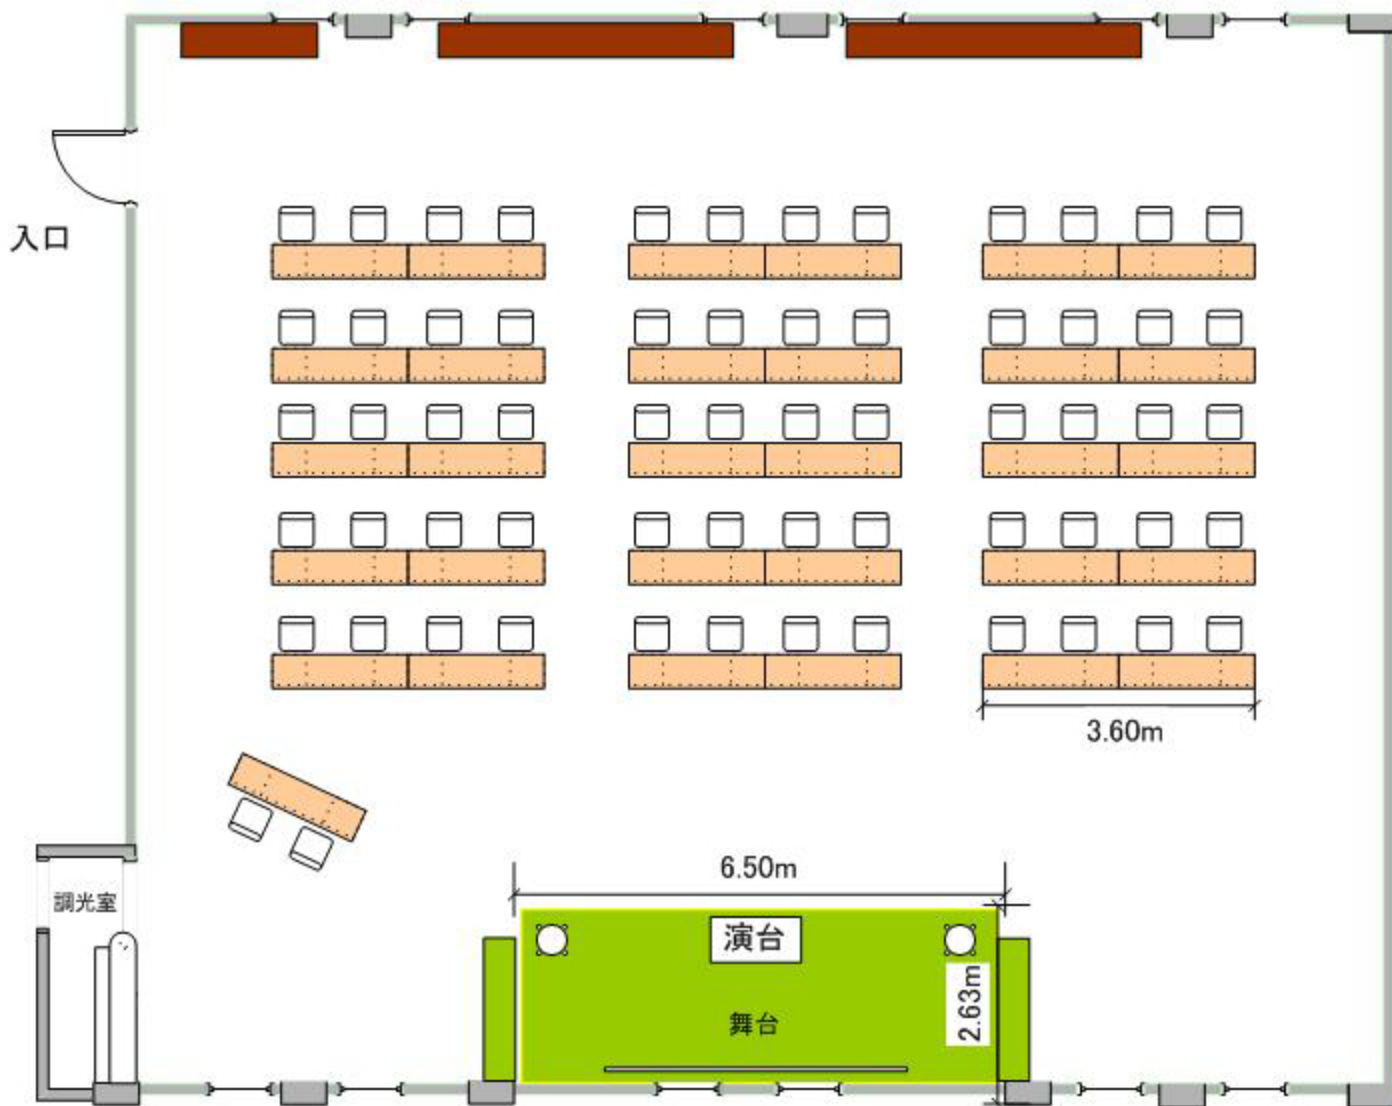

王朝

2011/08/24

部屋

16.60 m x 14.00 m