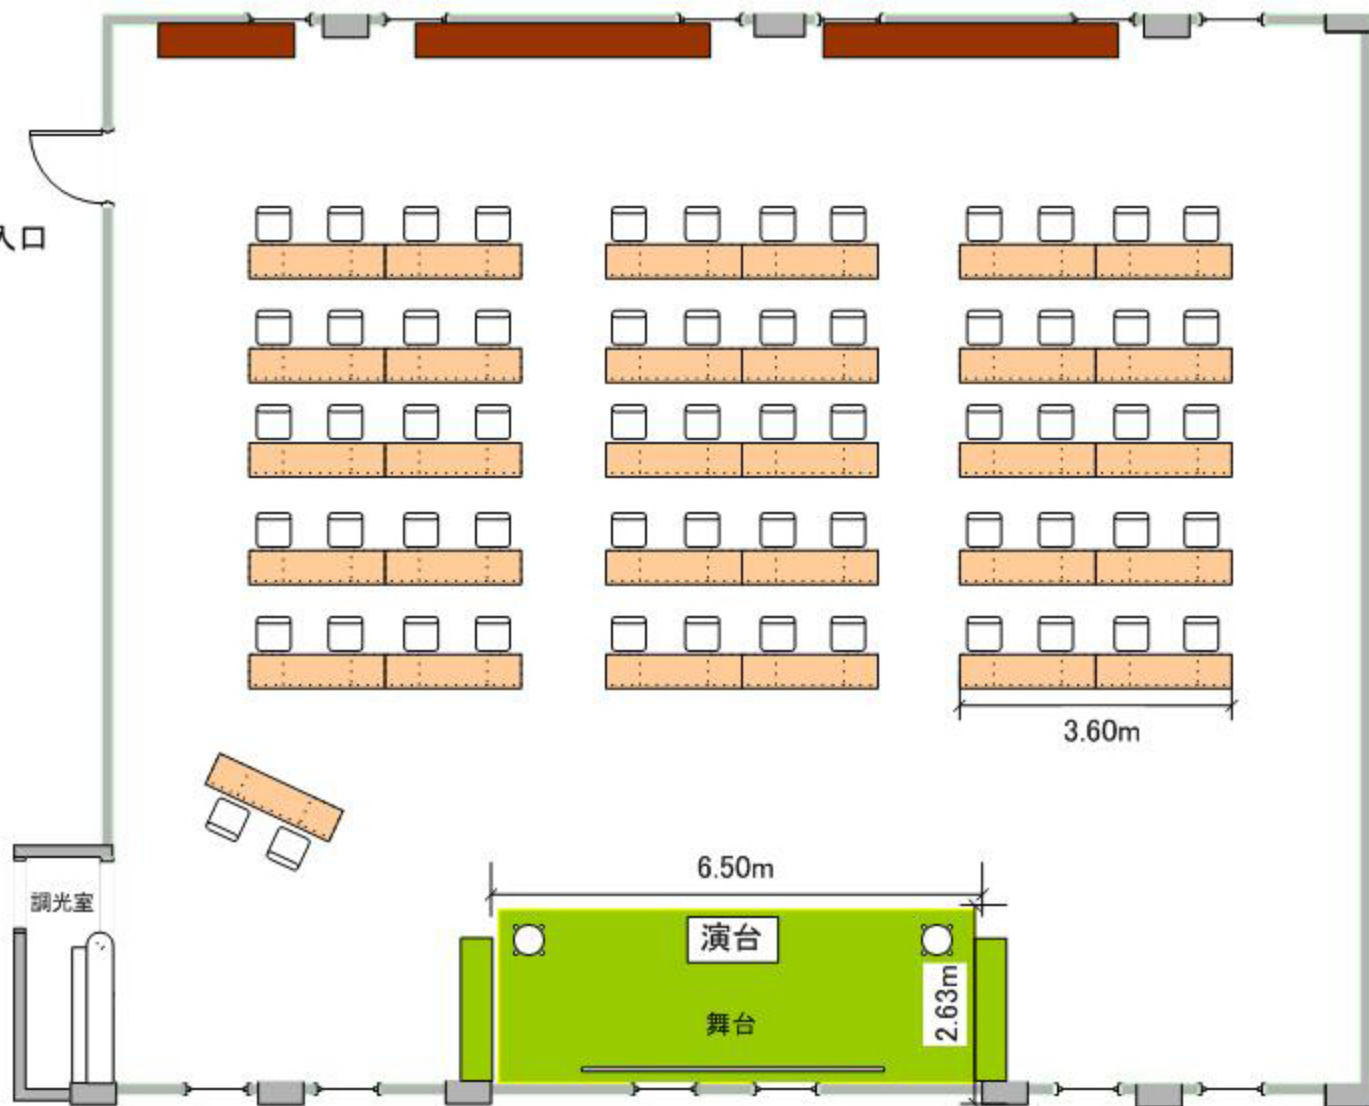

王朝

2011/08/24

入口

部屋

16.60 m x 14.00 m